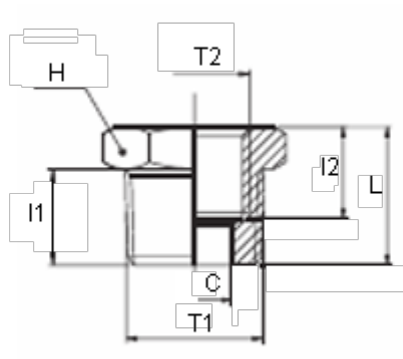

Varenummer: 5891140TR3414
Beskrivelse: Reduktionsstykke1140TR
R3/4" - G1/4"

Mål

C = 8.5

H = 27

L = 20.0

I1 = 14.0

I2 = 12.0

T1 = 3/8"

T2 = 1/4"